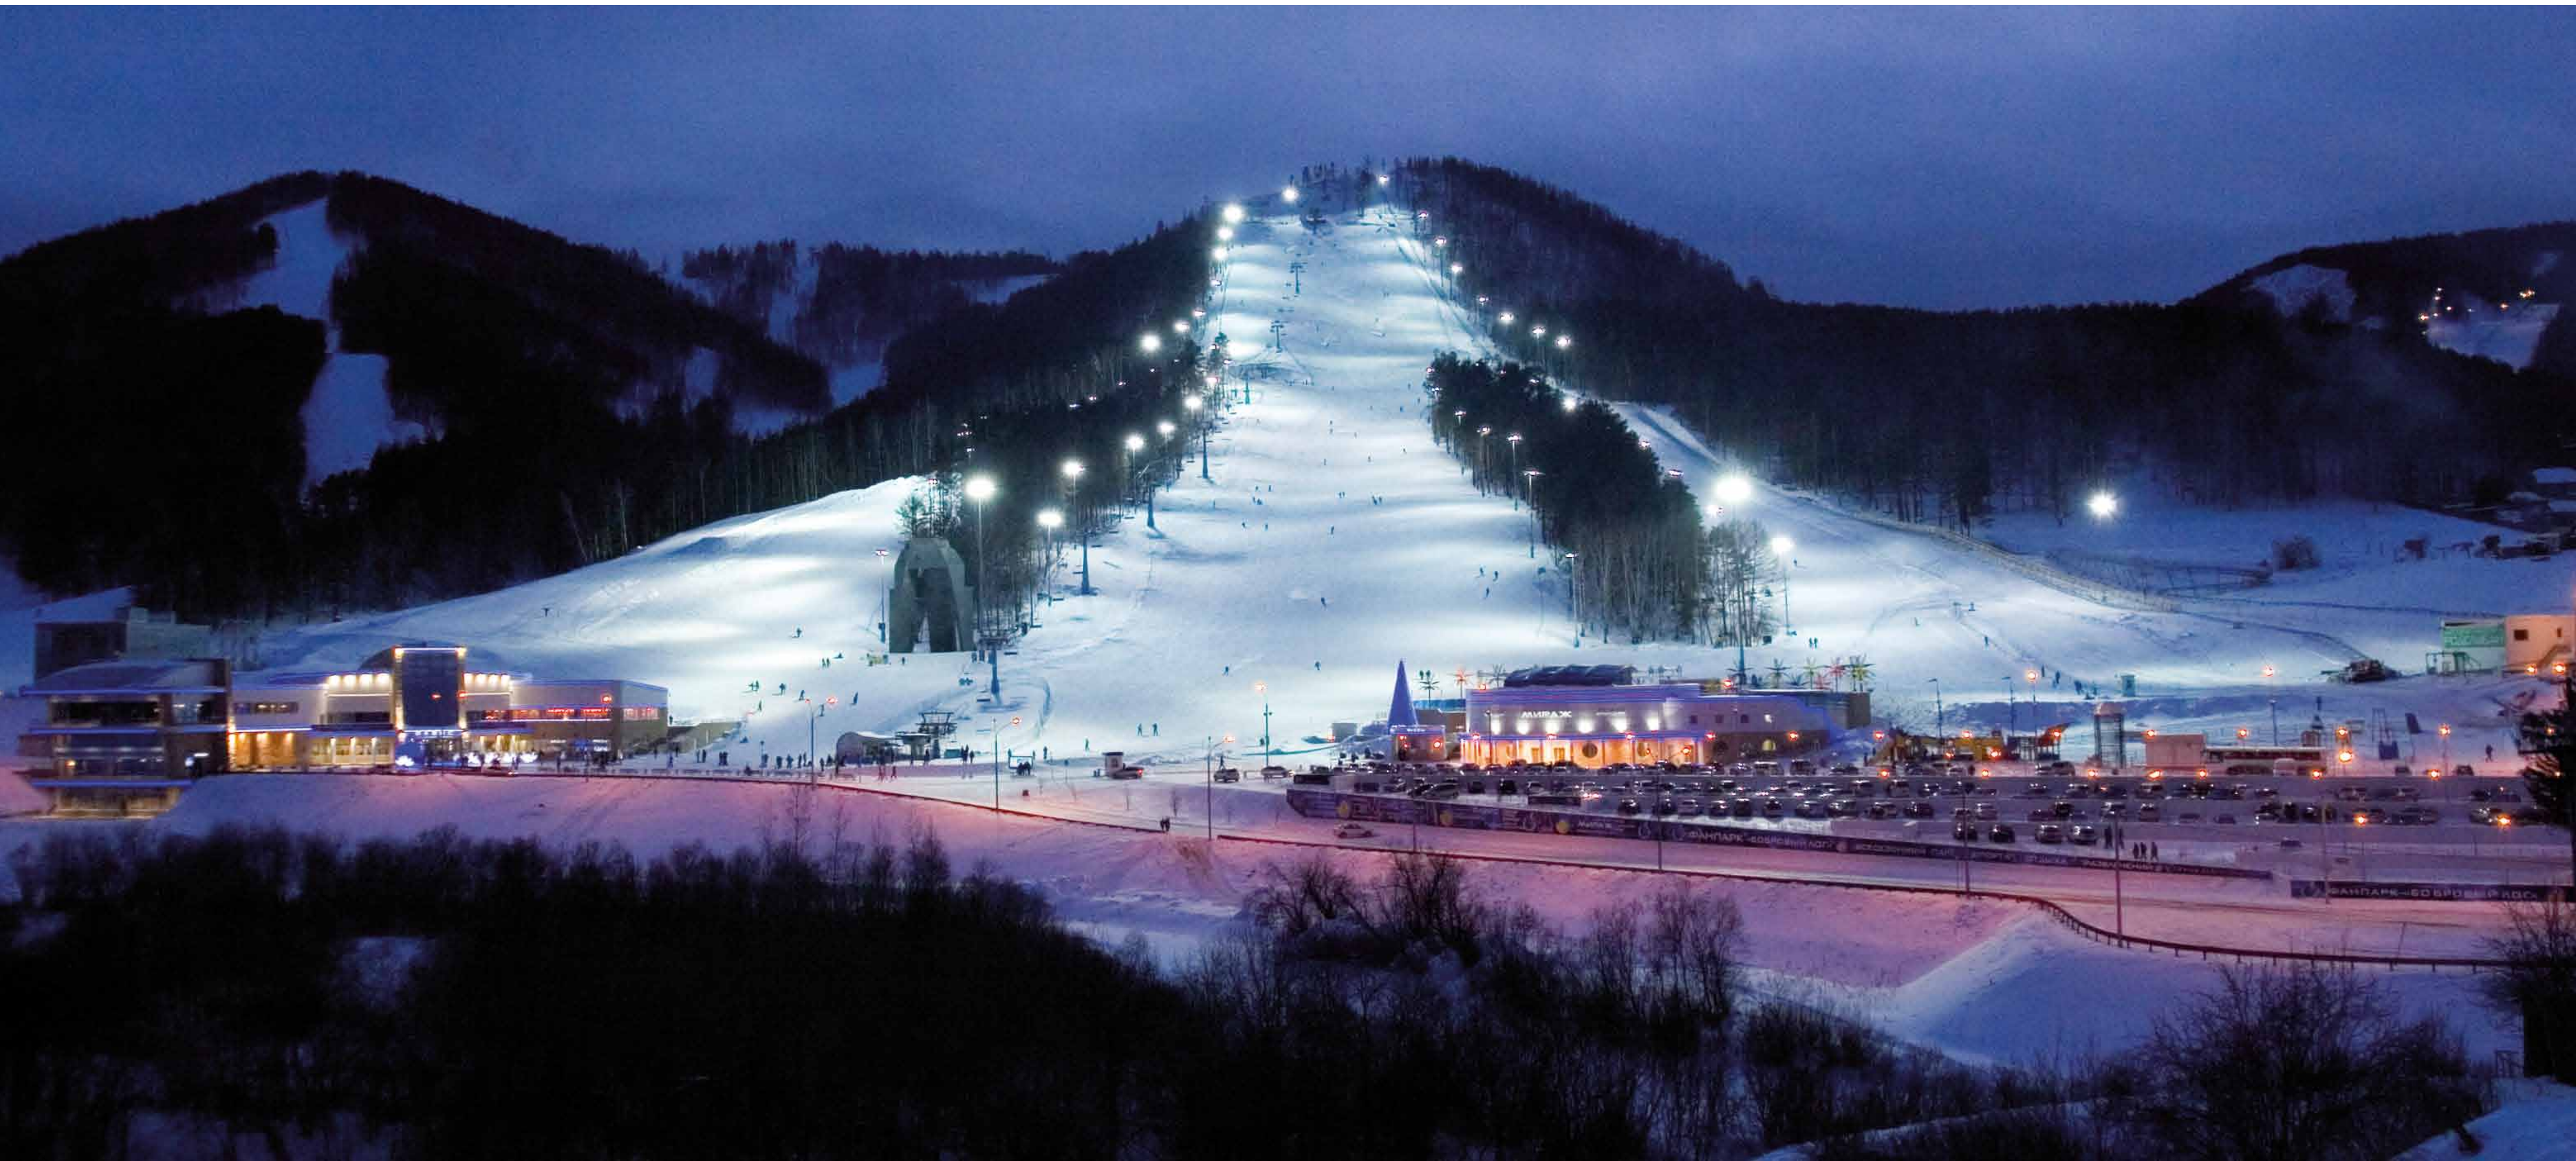

Фанпарк – объект, соответствующий высоким мировым стандартам сервиса и безопасности, способствующий продвижению активного, спортивного и здорового образа жизни, развитию любительского спорта и спорта высших достижений.

**Официальный спортивный
объект XXIX Всемирной зимней
Универсиады 2019 по горнолыжному спорту**

История

до 70-г.г.

2 туристических маршрута
в заповедник «Столбы»:
Каштаковская и Такмаковская тропы

1973

первая канатно-кресельная
дорога - 1850 м. на 190 кресел.
Время подъема 30 мин.
2 горнолыжные трассы

2004

начало строительства
будущего горнолыжного
комплекса

История

2006

**3 декабря, 1-ая очередь объектов
в формате горнолыжного комплекса**

2007

в формате «Всесезонного парка спорта, отдыха и развлечений» введены объекты 2-ой очереди: комплекс «Мираж» с пляжной зоной и бассейном под открытым небом, экстремальный аттракцион «Родельбан».

2008

новые всесезонные объекты формата open-air: аллея беседок для пикников, аттракционы «Зипрайдер» и «Высотный город», бар «Турбо» в пляжном комплексе «Мираж».

Горнолыжный комплекс

Фанпарк зимой

14 ГОРНОЛЫЖНЫХ ТРАСС
10 км ПРОТЯЖЕННОСТЬ ТРАСС
350 м ПЕРЕПАД ВЫСОТЫ
450 тыс. м³
ИСКУССТВЕННОГО СНЕГА