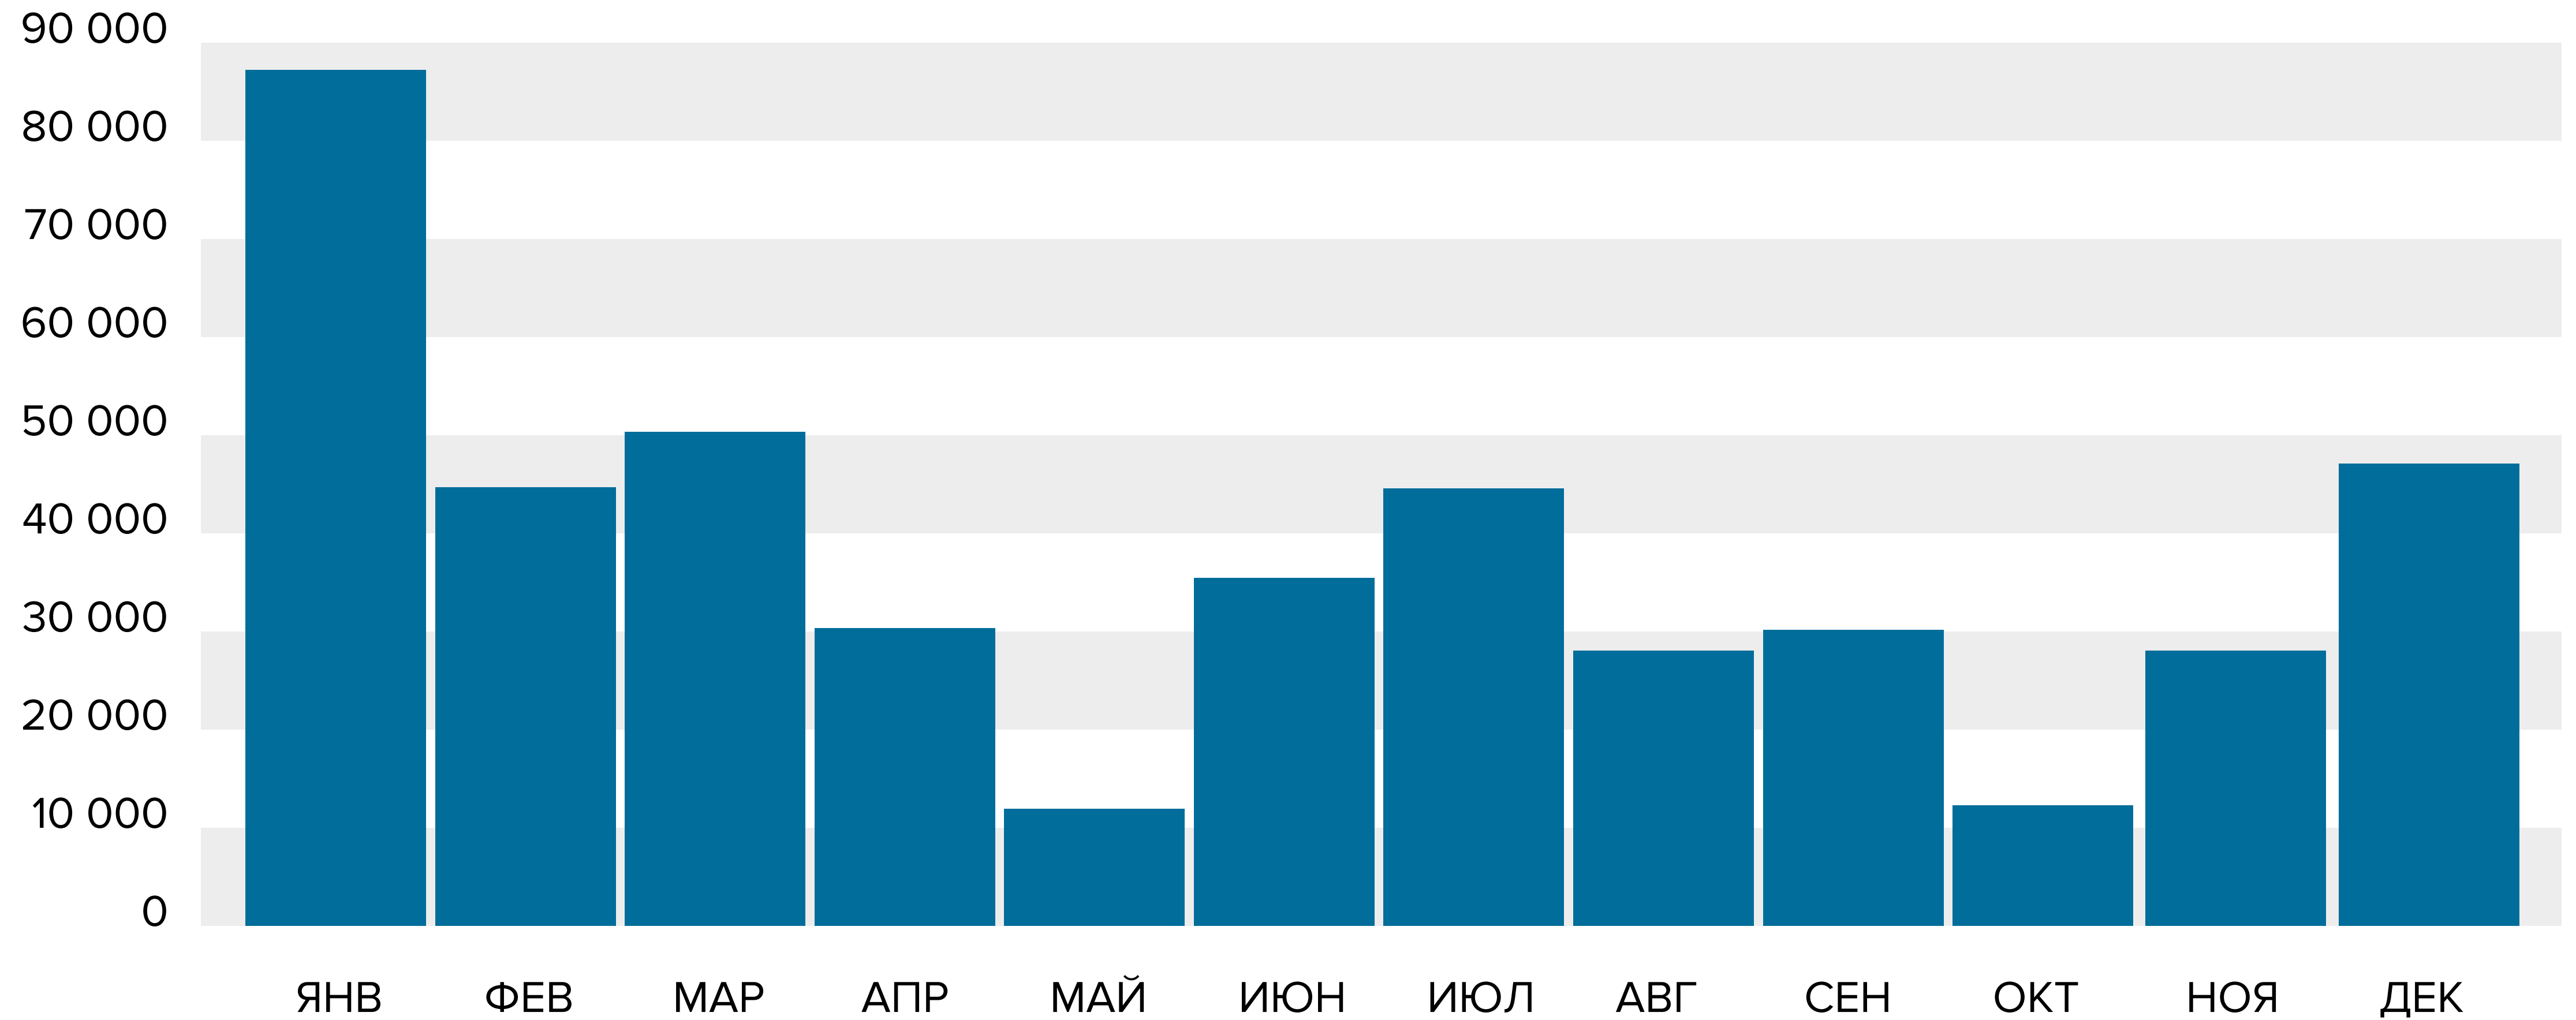

Комплекс «Мираж»

+26C°
Вода

36
метров
диаметр

650
шезлонгов

Базовая летняя услуга.
Востребованность: зима 10% / лето 90%

бассейн с пляжем

Канатно-кресельный подъемник

1 472 м
длина
подъёмника