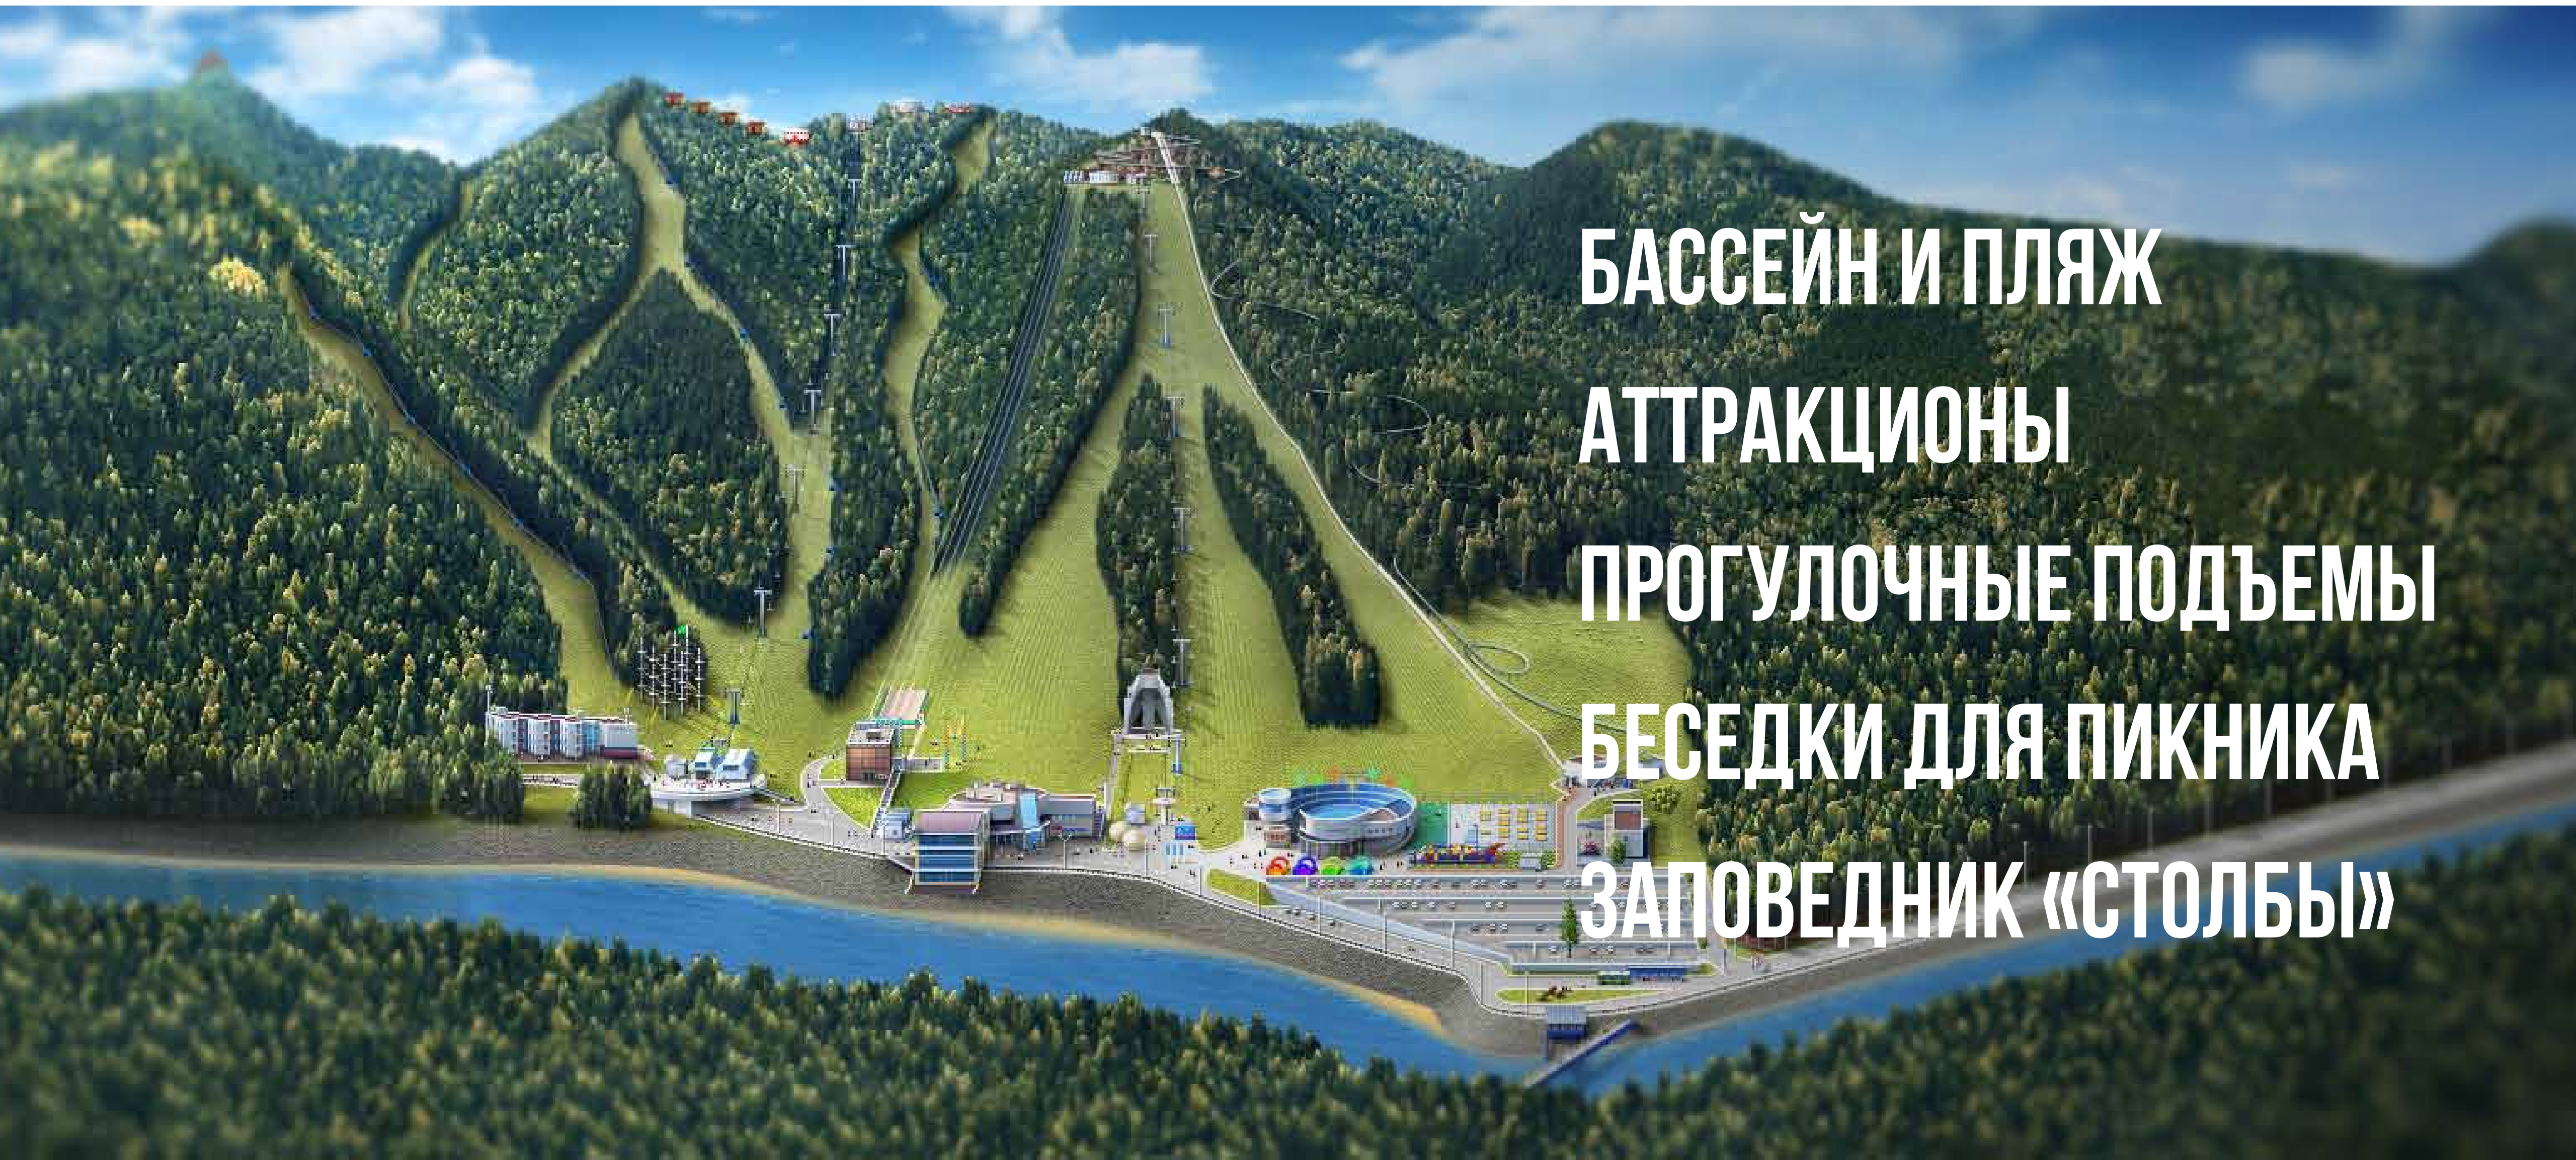

Фанпарк летом

БАССЕЙН И ПЛЯЖ
АТТРАКЦИОНЫ
ПРОГУЛОЧНЫЕ ПОДЪЕМЫ
БЕСЕДКИ ДЛЯ ПИКНИКА
ЗАПОВЕДНИК «СТОЛБЫ»